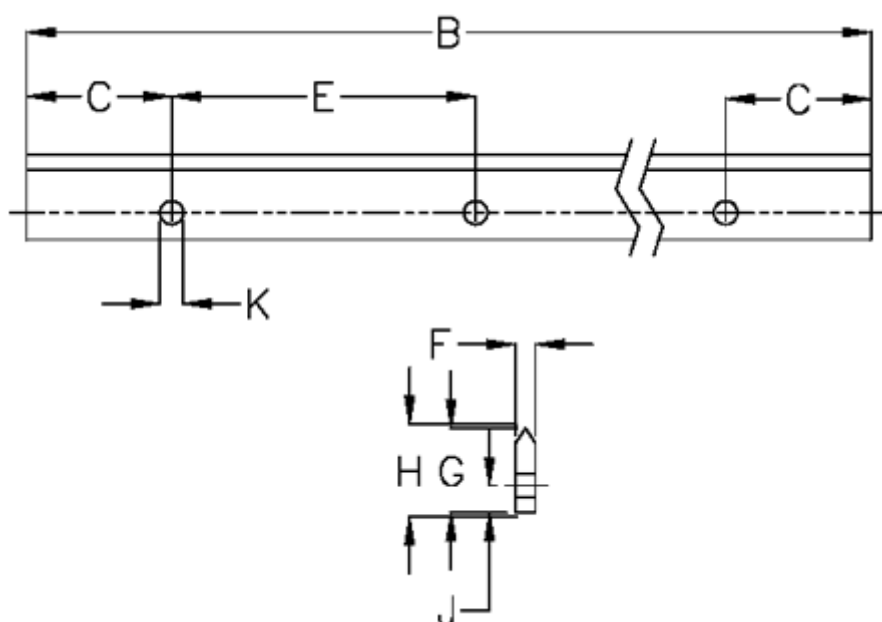

Varenummer: 057127523362
Beskrivelse: Hepco GV3 profilskinne L E L2336 P2
med forsænkede huller

Mål

B	= 2336	K	= 9xM8
C	= 43.0	Præcisionstype	= P2
E	= 90	vægt kg/1000	= 2.20
F	= 9.43		
For leje	= J54		
G	= 32.0		
H	= 32.46		
J	= 10.0		